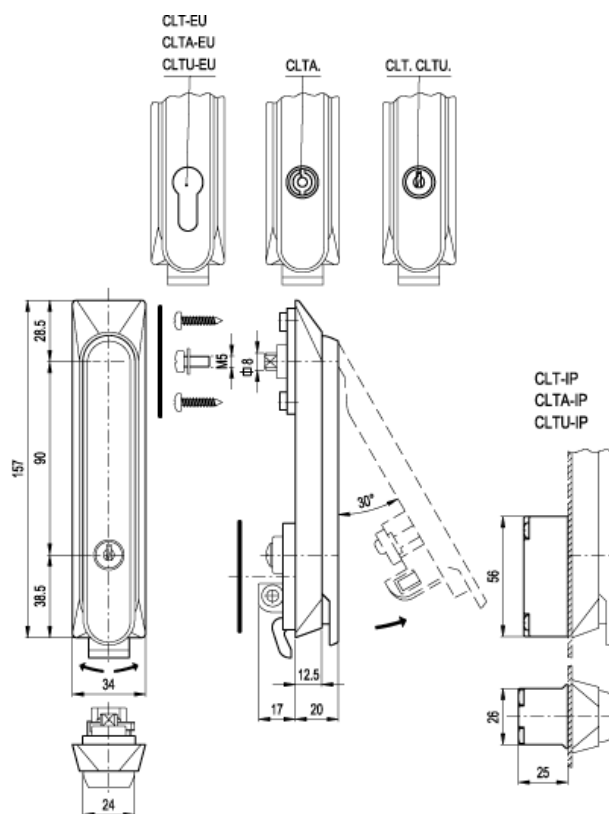

Varenummer: 2310421167  
Beskrivelse: E+G Lås med håndtag  
CLTU.160-IP

## Mål

g = 160

Type = CLTU.160-IP